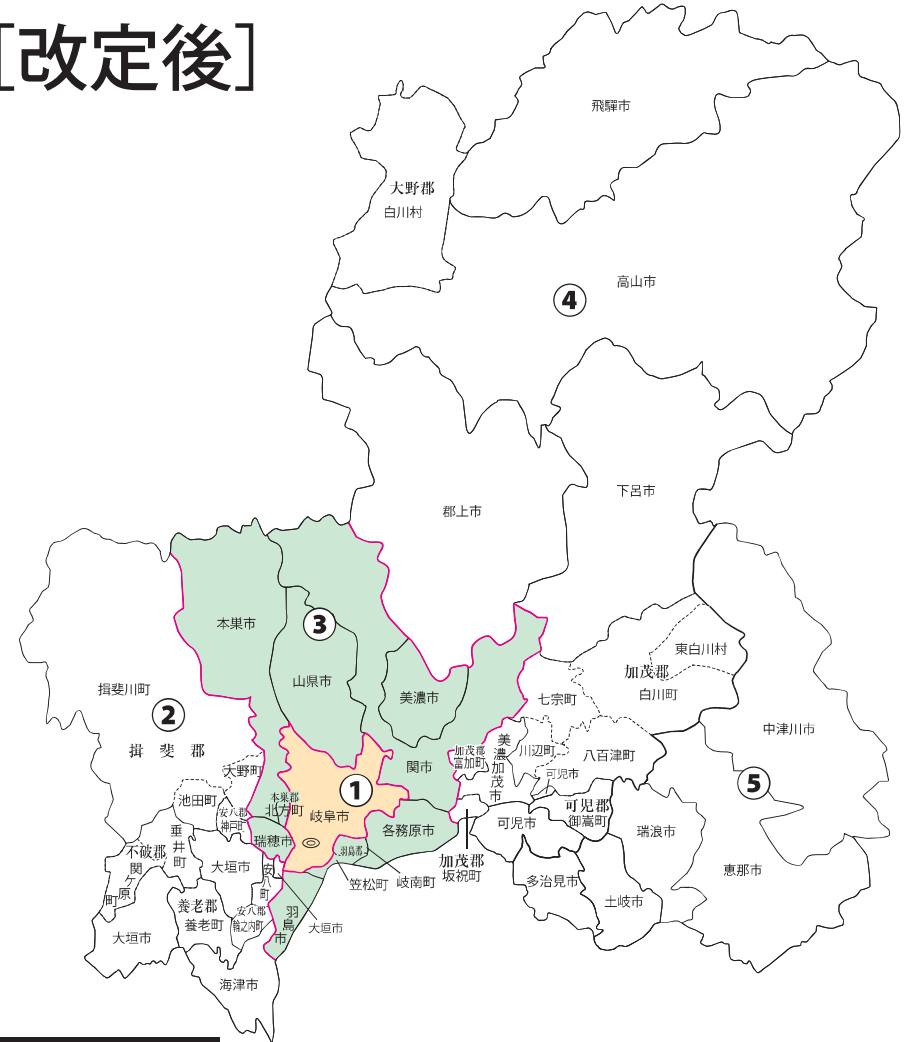

衆議院議員選挙の小選挙区が改定されました。
次の衆議院議員総選挙からは、新しい選挙区で選挙が行われます。

岐阜県

[改定前]

[改定後]

お問い合わせは

- 総務省選挙部
- 都道府県選挙管理委員会
- 市区町村選挙管理委員会